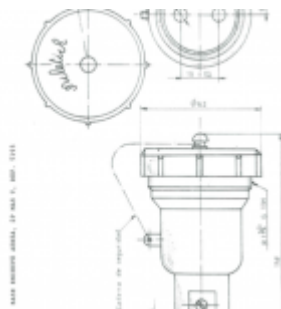

Base enchufe aérea

[Ver producto](#)

61,70€

Referencia: 5193/1 y 5193/2

Material: latón.

Peso: 510 gr

Preense: M-24 x 150

Cable: 8 mm.

[Añadir al carrito](#)

Mateo Miletich

Fabrica de material eléctrico estanco

SKU: 5.193

Categoría: [Bases de enchufes](#)