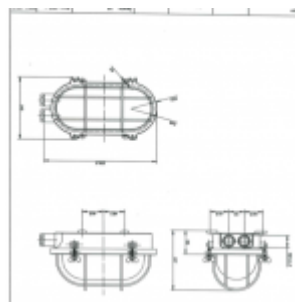

Rectangular porthole, lamp up to 100W

[Ver producto](#)

215,74€ - 227,60€

Reference: 52/1 and 52/2

Material: brass and glass.

Weight:

52/1: 2600 gr

52/2: 2650 gr

Cable: 14 mm

Cable entries:

52/1: 1 cable entry

52/2: 2 cable entries

Press: M-24 x 150

Variaciones disponibles: [Una entrada para cable de M-24] [Dos entradas]

SKU: 52/1

Categoría: [Ojos de Buey](#)

Información adicional

Cable: Una entrada para cable de M-24, Dos entradas