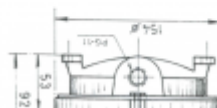

Cable: 14 mm

Cable entries:

5110/1: 1 cable entry

5110/2: 2 cable entries

Press: M-24 x 150

Variaciones disponibles: [Una entrada para cable de M-24] [Dos entradas para cable de M-24]

SKU: 5.110/1

Categoría: [Ojos de Buey](#)

Información adicional

Cable: Una entrada para cable de M-24, Dos entradas para cable de M-24