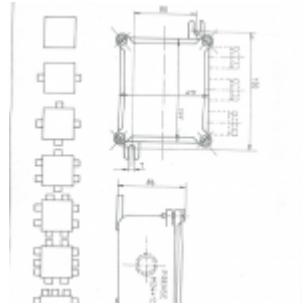

Caja de derivación de 125 x 105 mm

[Ver producto](#)

0,00€

Se suministra con 2, 4, 6, 8, 10 o 12 entradas de cable.

Referencia: 5117

Entradas de cable:

- ☐5117/2: 2 entradas de cable
- ☐5117/4: 4 entradas de cable
- ☐5117/6: 6 entradas de cable
- ☐5117/8: 8 entradas de cable
- ☐5117/10: 10 entradas de cable
- ☐5117/12: 12 entradas de cable

Material: latón.

Peso:

- ☐5117/2: 2400 gr
- ☐5117/4: 2600 gr
- ☐5117/6: 2800 gr

Mateo Miletich

Fabrica de material eléctrico estanco

Ø5117/8: 2970 gr

Ø5117/10: 3000 gr

Ø5117/12: 3150 gr

Prese: 3/4" gas

Cable: 14 mm

SKU: 5117/0

Categoría: [Cajas de derivación](#)

Información adicional

Cable: Una entrada para cable de M-24, Dos entradas para cable M-24, Cuatro entradas para cable de M-24, Seis entradas para cable de M-24, Ocho entradas para cable de M-24, Doce entradas para cable de M-24, Diez entradas para cable de M-24