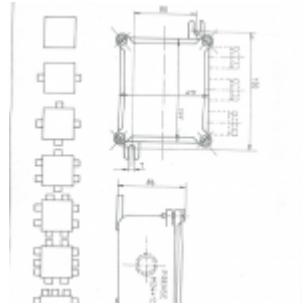

Caja de derivación de 125 x 105 mm

[Ver producto](#)

0,00€

Se suministra con 2, 4, 6, 8, 10 o 12 entradas de cable.

Referencia: 5117

Entradas de cable:

- ☒ 5117/2: 2 entradas de cable
- ☒ 5117/4: 4 entradas de cable
- ☒ 5117/6: 6 entradas de cable
- ☒ 5117/8: 8 entradas de cable
- ☒ 5117/10: 10 entradas de cable
- ☒ 5117/12: 12 entradas de cable

Material: latón.

Peso:

- ☒ 5117/2: 2400 gr
- ☒ 5117/4: 2600 gr
- ☒ 5117/6: 2800 gr

Mateo Miletich

Fabrica de material eléctrico estanco

Ø5117/8: 2970 gr

Ø5117/10: 3000 gr

Ø5117/12: 3150 gr

Prese: 3/4" gas

Cable: 14 mm

SKU: 5117/0

Categoría: [Cajas de derivación](#)

Información adicional

Cable: Una entrada para cable de M-24, Dos entradas para cable M-24, Cuatro entradas para cable de M-24, Seis entradas para cable de M-24, Ocho entradas para cable de M-24, Doce entradas para cable de M-24, Diez entradas para cable de M-24