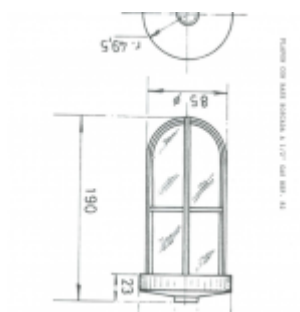

Ceiling with threaded base at 1/2 gas

[Ver producto](#)

0,00€

Crystal: CLEAR Reference: 82 Material: brass and glass. Weight: 580 gr Cable: 8 mm

Descripción

SKU: 82

Categoría: [Plafones](#)

Información adicional