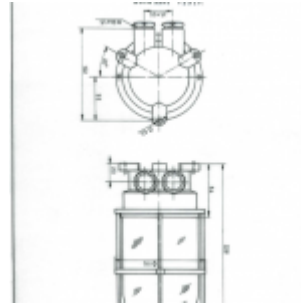

## Ceiling with threaded glass, lamp up to 100W

[Ver producto](#)

**0,00€**

Threaded glass.

Reference: 148/1 y 148/2

Cable entries:

☐148/1: 1 M24 cable entry

☐148/2: 2 M24 cable entries

Material: brass and glass.

Weight:

☐148/1: 1400 gr

☐148/2: 1440 gr

Press: M24 x150

# Mateo Miletich

Fabrica de material el&eacute;ctrico estanco

Cable: 8 mm

SKU: 148/1

Categoría: [Plafones](#)

## Información adicional

**Cable:** Una entrada para cable de M-24, Dos entradas para cable de M-24