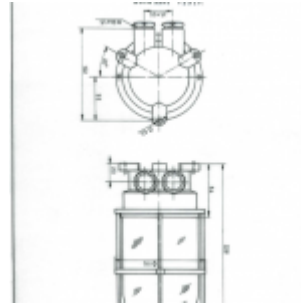

Ceiling with threaded glass, lamp up to 100W

[Ver producto](#)

0,00€

Threaded glass.

Reference: 148/1 y 148/2

Cable entries:

☐148/1: 1 M24 cable entry

☐148/2: 2 M24 cable entries

Material: brass and glass.

Weight:

☐148/1: 1400 gr

☐148/2: 1440 gr

Press: M24 x150

Mateo Miletich

Fabrica de material eléctrico estanco

Cable: 8 mm

SKU: 148/1

Categoría: [Plafones](#)

Información adicional

Cable: Una entrada para cable de M-24, Dos entradas para cable de M-24