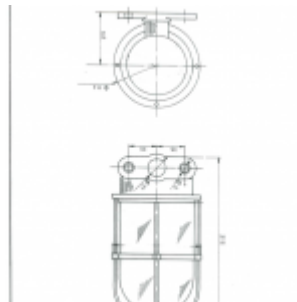

## Clear flange ceiling light for lamps up to 100W

[Ver producto](#)

**0,00€**

Clear flange ceiling lamp for lamps up to 100W. Reference: 218  
Cable entries: 218/1: 1 M24 cable entry  
218/2: 2 M24 cable entries  
Material: brass and glass. Weight: 1450 gr  
Press: M24  
x150  
Cable: 14 mm

## Descripción

SKU: 218

Categoría: [Plafones](#)

## Información adicional

**Cable:** Sin entradas, Una entrada para cable de M-24, Dos entradas para cable de M-24