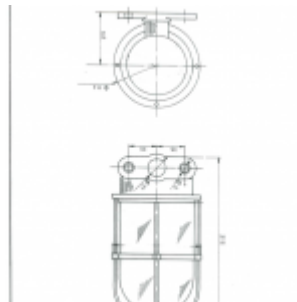

Clear flange ceiling light for lamps up to 100W

[Ver producto](#)

0,00€

Clear flange ceiling lamp for lamps up to 100W. Reference: 218
Cable entries: 218/1: 1 M24 cable entry
218/2: 2 M24 cable entries
Material: brass and glass. Weight: 1450 gr
Press: M24 x150
Cable: 14 mm

Descripción

SKU: 218

Categoría: [Plafones](#)

Información adicional

Cable: Sin entradas, Una entrada para cable de M-24, Dos entradas para cable de M-24