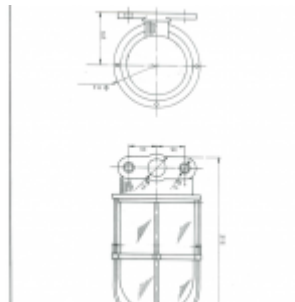

Clear flange ceiling light for lamps up to 100W

[Ver producto](#)

0,00€

Clear flange ceiling lamp for lamps up to 100W. Reference: 218
Cable entries: 218/1: 1 M24 cable entry
218/2: 2 M24 cable entries
Material: brass and glass. Weight: 1450 gr
Press: M24
x150
Cable: 14 mm

Descripción

SKU: 218

Categoría: [Plafones](#)

Información adicional

Cable: Sin entradas, Una entrada para cable de M-24, Dos entradas para cable de M-24