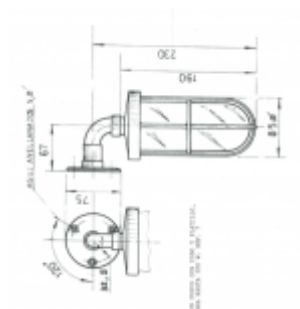

Curved ceiling with elbow and saucer, lamp up to 100W

[Ver producto](#)

0,00€

Crystal: CLEAR

Reference: 7

Material: brass and glass.

Weight: 860 gr

Cable: 8 mm

SKU: 7

Categoría: [Plafones](#)

Información adicional

Color cristal: Claro, Verde y Rojo