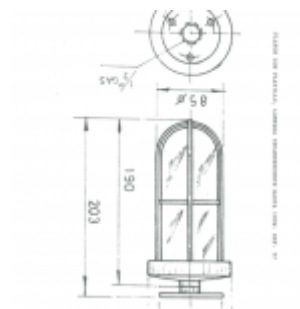

Plafond with saucer, incandescent lamp up to 100W

[Ver producto](#)

0,00€

Crystal: CLEAR

Reference: 37

Material: brass and glass.

Weight: 710 gr

Cable: 8 mm

SKU: 37

Categoría: [Plafones](#)

Información adicional

Color cristal: Claro, Verde y Rojo