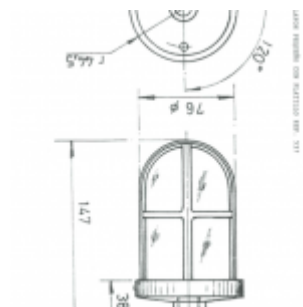

## Small ceiling light with saucer

[Ver producto](#)

**0,00€**

Crystal: CLEAR or GREEN and RED

Supplied with 1 or 2 cable entries.

Reference: 537

Material: brass and glass.

Weight: 640 gr

Cable: 8 mm

SKU: 537

Categoría: [Plafones](#)