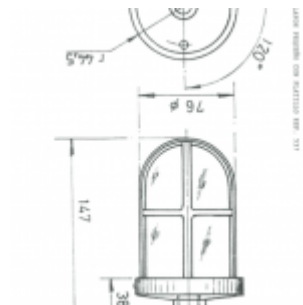

Small ceiling light with saucer

[Ver producto](#)

0,00€

Crystal: CLEAR or GREEN and RED

Supplied with 1 or 2 cable entries.

Reference: 537

Material: brass and glass.

Weight: 640 gr

Cable: 8 mm

SKU: 537

Categoría: [Plafones](#)

Información adicional

Color cristal: Claro, Verde y Rojo