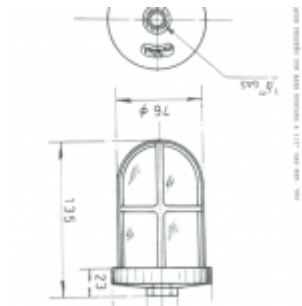

Small ceiling light with threaded base at 1/2 ? gas up to 40W

[Ver producto](#)

0,00€

Supplied with 1 or 2 cable entries.

Reference: 582

Material: brass and glass.

Weight: 530 gr

Cable: 8 mm

SKU: 582

Categoría: [Plafones](#)

Información adicional

Color cristal: Claro, Verde y Rojo