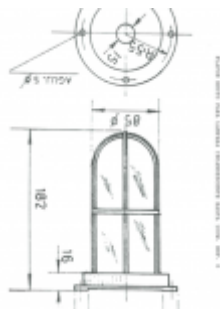

Straight ceiling lamp for incandescent lamp up to 100W

[Ver producto](#)

0,00€

Crystal: CLEAR Reference: 6 Material: brass and glass. Weight: 650 gr Cable: 8 mm

Descripción

SKU: 6

Categoría: [Plafones](#)

Información adicional