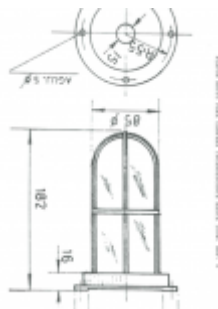

Straight ceiling lamp for incandescent lamp up to 100W

[Ver producto](#)

0,00€

Crystal: CLEAR Reference: 6 Material: brass and glass. Weight: 650 gr Cable: 8 mm

Descripción

SKU: 6

Categoría: [Plafones](#)

Información adicional