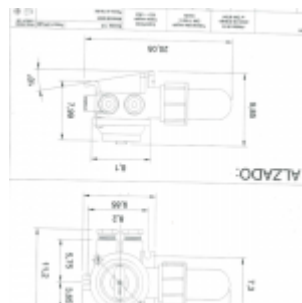

Plafón emergencia con interruptor

[Ver producto](#)

138,59€ - 146,00€

Referencia: 5200

Material: latón y vidrio.

Peso: gr

Prese: M-24 x 150

Cable: 8 mm

Variaciones disponibles: [Dos entradas] [Una entrada]

SKU: 5200/1

Categoría: [Fabricados especiales](#)

Información adicional

Modelo: Una entrada, Dos entradas