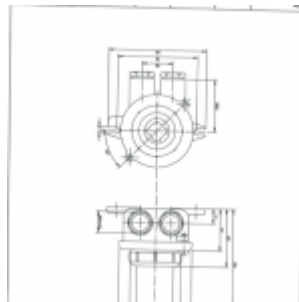

## Plafón emergencia

[Ver producto](#)

**0,00€**

Se suministran con 1 o 2 entradas de cable.

Referencia: 5201

Material: latón y vidrio.

Peso: gr

Prese: M-24 x 150

Cable: 8 mm

SKU: 5201/1

Categoría: [Fabricados especiales](#)

## Información adicional

**Modelo:** Una entrada, Dos entradas