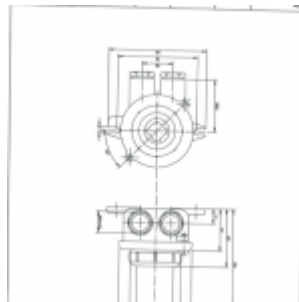

Plafón emergencia

[Ver producto](#)

0,00€

Se suministran con 1 o 2 entradas de cable.

Referencia: 5201

Material: latón y vidrio.

Peso: gr

Prese: M-24 x 150

Cable: 8 mm

SKU: 5201/1

Categoría: [Fabricados especiales](#)

Información adicional

Modelo: Una entrada, Dos entradas