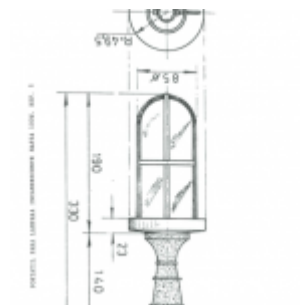

113,63€

Referencia: 5

Material: latón y vidrio.

Peso: 820 gr

Preñse: M-24 x 150

Cable: 8 mm

[Añadir al carrito](#)