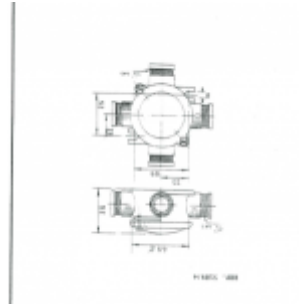

69mm round junction box

[Ver producto](#)

0,00€

Supplied with 2, 3 or 4 cable entries.

Reference: 5189/2, 5189/3 and 5189/4

Cable entries:

☐5189/2: 2 cable entries

☐5189/3: 3 cable entries

☐5189/4: 4 cable entries

Material: brass.

Weight:

☐5189/2: 570 gr

☐5189/3: 630 gr

☐5189/4: 680 gr

Press: 3/4? gas

Mateo Miletich

Fabrica de material eléctrico estanco

Cable: 14 mm

SKU: 5.189/2

Categoría: [Cajas de derivación](#)

Información adicional

Modelo: Cuatro entradas 3/4 Gas, Tres entradas 3/4 Gas, Dos entradas 3/4 Gas