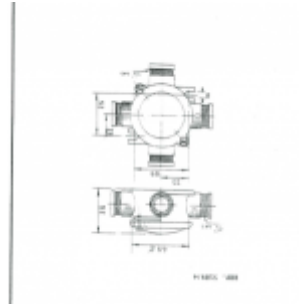

## 69mm round junction box

[Ver producto](#)

**0,00€**

Supplied with 2, 3 or 4 cable entries.

Reference: 5189/2, 5189/3 and 5189/4

Cable entries:

☒ 5189/2: 2 cable entries

☒ 5189/3: 3 cable entries

☒ 5189/4: 4 cable entries

Material: brass.

Weight:

☒ 5189/2: 570 gr

☒ 5189/3: 630 gr

☒ 5189/4: 680 gr

Press: 3/4" gas

# Mateo Miletich

Fabrica de material el&eacute;ctrico estanco

Cable: 14 mm

SKU: 5.189/2

Categoría: [Cajas de derivación](#)