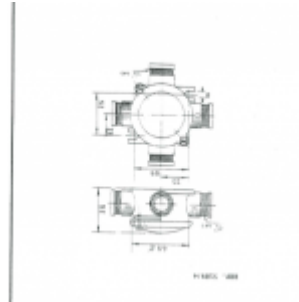

## 69mm round junction box

[Ver producto](#)

**57,13€ - 70,94€**

Supplied with 2, 3 or 4 cable entries.

Reference: 5189/2, 5189/3 and 5189/4

Cable entries:

☐5189/2: 2 cable entries

☐5189/3: 3 cable entries

☐5189/4: 4 cable entries

Material: brass.

Weight:

☐5189/2: 570 gr

☐5189/3: 630 gr

☐5189/4: 680 gr

Press: 3/4? gas

# Mateo Miletich

Fabrica de material eléctrico estanco

Cable: 14 mm

Variaciones disponibles: [Dos entradas 3/4 Gas] [Cuatro entradas 3/4 Gas] [Tres entradas 3/4 Gas]

SKU: 5.189/2

Categoría: [Cajas de derivación](#)