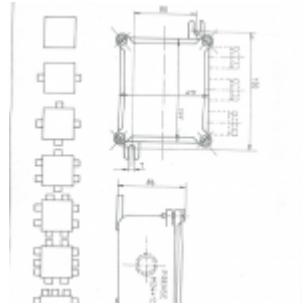

Square junction box 125 x 105 mm

[Ver producto](#)

0,00€

Supplied with 2, 4, 6, 8, 10 or 12 cable entries.

Reference: 5117

Cable entries:

- ☒ 5117/2: 2 cable entries
- ☒ 5117/4: 4 cable entries
- ☒ 5117/6: 6 cable entries
- ☒ 5117/8: 8 cable entries
- ☒ 5117/10: 10 cable entries
- ☒ 5117/12: 12 cable entries

Material: brass.

Weight:

- ☒ 5117/2: 2400 gr
- ☒ 5117/4: 2600 gr
- ☒ 5117/6: 2800 gr

Mateo Miletich

Fabrica de material eléctrico estanco

5117/8: 2970 gr

5117/10: 3000 gr

5117/12: 3150 gr

Press: 3/4? gas

Cable: 14 mm

SKU: 5117/0

Categoría: [Cajas de derivación](#)

Información adicional

Cable: Ocho entradas para cable de M-24, Cuatro entradas para cable de M-24, Seis entradas para cable de M-24, Diez entradas para cable de M-24, Doce entradas para cable de M-24, Dos entradas para cable M-24, Una entrada para cable de M-24