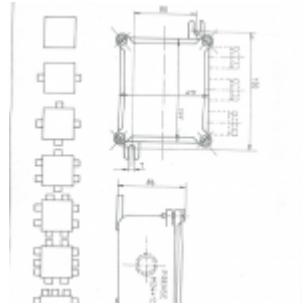

Square junction box 125 x 105 mm

[Ver producto](#)

0,00€

Supplied with 2, 4, 6, 8, 10 or 12 cable entries.

Reference: 5117

Cable entries:

- ☒ 5117/2: 2 cable entries
- ☒ 5117/4: 4 cable entries
- ☒ 5117/6: 6 cable entries
- ☒ 5117/8: 8 cable entries
- ☒ 5117/10: 10 cable entries
- ☒ 5117/12: 12 cable entries

Material: brass.

Weight:

- ☒ 5117/2: 2400 gr
- ☒ 5117/4: 2600 gr
- ☒ 5117/6: 2800 gr

Mateo Miletich

Fabrica de material eléctrico estanco

Ø5117/8: 2970 gr

Ø5117/10: 3000 gr

Ø5117/12: 3150 gr

Press: 3/4? gas

Cable: 14 mm

SKU: 5117/0

Categoría: [Cajas de derivación](#)

Información adicional

Cable: Ocho entradas para cable de M-24, Cuatro entradas para cable de M-24, Seis entradas para cable de M-24, Diez entradas para cable de M-24, Doce entradas para cable de M-24, Dos entradas para cable M-24, Una entrada para cable de M-24