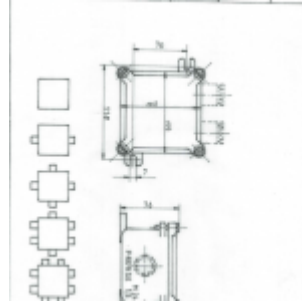

## Square junction box 5113

[Ver producto](#)

**0,00€**

Supplied with 2, 4, 6 or 8 cable entries.

Reference: 5113

Cable entries:

- ☐5113/2: 2 cable entries
- ☐5113/4: 4 cable entries
- ☐5113/6: 6 cable entries
- ☐5113/8: 8 cable entries

Material: brass.

Weight:

- ☐5113/2: 1280 gr
- ☐5113/4: 1500 gr
- ☐5113/6: 1610 gr
- ☐5113/8: 1800 gr

# Mateo Miletich

Fabrica de material el&eacute;ctrico estanco

Press: 3/4" gas

Cable: 14 mm

SKU: 5113/0

Categoría: [Cajas de derivación](#)

## Información adicional

**Cable:** Ocho entradas para cable de M-24, Cuatro entradas para cable de M-24, Seis entradas para cable de M-24, Una entrada para cable de M-24, Dos entradas para cable de M-24