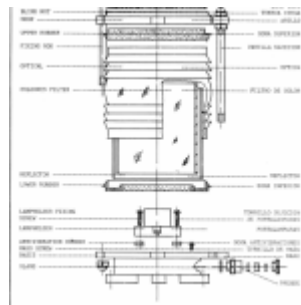

Lantern, simple optics

[Ver producto](#)

0,00€

Material: brass and fresnel glass lens.

Weight: 3000 gr

Cable: 8 mm

Voltage: 24 v y 220 v

[Añadir al carrito](#)