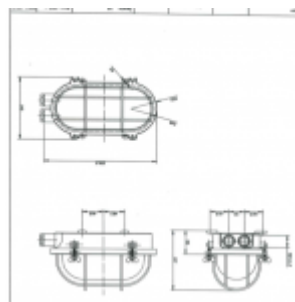

Ojo de Buey rectangular

[Ver producto](#)

215,74€ - 227,60€

Referencia: 52/1 y 52/2

Material: latón y vidrio.

Peso:

52/1: 2600 gr

52/2: 2650 gr

Cable: 14 mm

Entradas de cable:

52/1: 1 entrada de cable

52/2: 2 entradas de cable

Prese:M-24 x 150

Variaciones disponibles: [Una entrada para cable de M-24] [Dos entradas]

SKU: 52/1

Categoría: [Ojos de Buey](#)

Información adicional

Cable: Una entrada para cable de M-24, Dos entradas