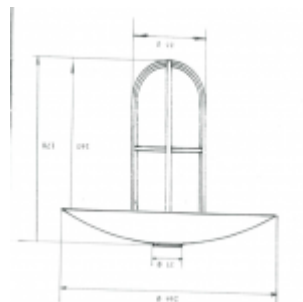

140,48€

Se suministra con 1 o 2 entradas de cable.

Referencia: 125

Material: latón y vidrio.

Peso: 1000 gr

Cable: 8 mm

[Añadir al carrito](#)