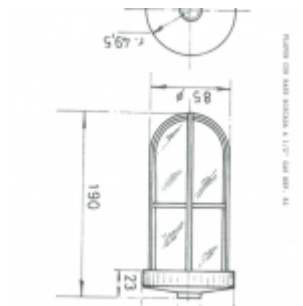

Plafón con base roscada a 1/2 gas

[Ver producto](#)

0,00€

Cristal: CLARO

Referencia: 82

Material: latón y vidrio.

Peso: 580 gr

Cable: 8 mm