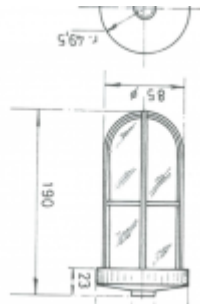

Plafón con base roscada a 1/2 gas

[Ver producto](#)

0,00€

Cristal: CLARO

Referencia: 82

Material: latón y vidrio.

Peso: 580 gr

Cable: 8 mm