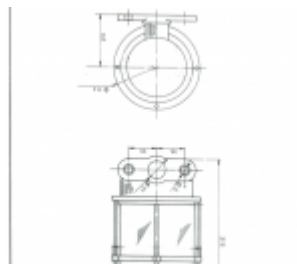

Plafón con brida, cristal claro

[Ver producto](#)

0,00€

Plafón de brida claro para lámpara hasta 100W. Referencia: 218

Entradas de cable:

☐218/1: 1 entrada de cable M24

☐218/2: 2 entradas de cable M24

Material: latón y vidrio.

Peso: 1450 gr

Preense: M24 x150

Cable: 14 mm

SKU: 218

Categoría: [Plafones](#)

Información adicional

Cable: Sin entradas, Una entrada para cable de M-24, Dos entradas para cable de M-24