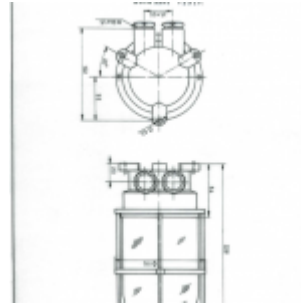

Plafón con cristal roscado, lámpara hasta 100W

[Ver producto](#)

0,00€

Cristal roscado.

Referencia: 148/1 y 148/2

Entradas de cable:

☐148/1: 1 entrada de cable M24

☐148/2: 2 entradas de cable M24

Material: latón y vidrio.

Peso:

☐148/1: 1400 gr

☐148/2: 1440 gr

Preense: M24 x150

Mateo Miletich

Fabrica de material eléctrico estanco

Cable: 8 mm

SKU: 148/1

Categoría: [Plafones](#)

Información adicional

Cable: Una entrada para cable de M-24, Dos entradas para cable de M-24