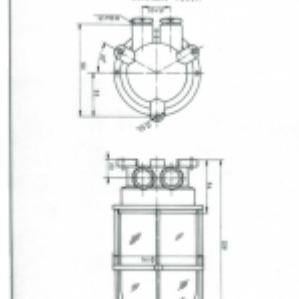

Plafón con cristal roscado, lámpara hasta 100W

[Ver producto](#)

116,59€ - 123,29€

Cristal roscado.

Referencia: 148/1 y 148/2

Entradas de cable:

☐148/1: 1 entrada de cable M24

☐148/2: 2 entradas de cable M24

Material: latón y vidrio.

Peso:

☐148/1: 1400 gr

☐148/2: 1440 gr

Preense: M24 x150

Mateo Miletich

Fabrica de material eléctrico estanco

Cable: 8 mm

Variaciones disponibles: [Una entrada para cable de M-24] [Dos entradas para cable de M-24]

SKU: 148/1

Categoría: [Plafones](#)

Información adicional

Cable: Una entrada para cable de M-24, Dos entradas para cable de M-24