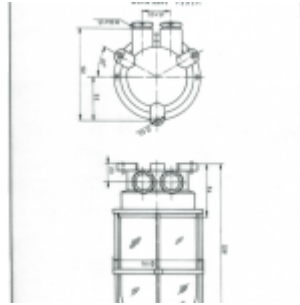

Plafón con cristal roscado, lámpara hasta 100W

[Ver producto](#)

0,00€

Cristal roscado.

Referencia: 148/1 y 148/2

Entradas de cable:

☐148/1: 1 entrada de cable M24

☐148/2: 2 entradas de cable M24

Material: latón y vidrio.

Peso:

☐148/1: 1400 gr

☐148/2: 1440 gr

Preense: M24 x150

Mateo Miletich

Fabrica de material eléctrico estanco

Cable: 8 mm

SKU: 148/1

Categoría: [Plafones](#)

Información adicional

Cable: Una entrada para cable de M-24, Dos entradas para cable de M-24