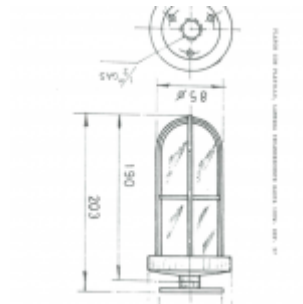

Plafón con platillo

[Ver producto](#)

0,00€

Cristal: CLARO

Referencia: 37

Material: latón y vidrio.

Peso: 710 gr

Cable: 8 mm

SKU: 37

Categoría: [Plafones](#)

Información adicional

Color cristal: Claro, Verde y Rojo