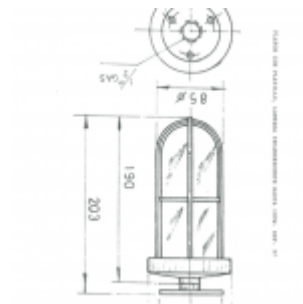

Plafón con platillo

[Ver producto](#)

0,00€

Cristal: CLARO

Referencia: 37

Material: latón y vidrio.

Peso: 710 gr

Cable: 8 mm

SKU: 37

Categoría: [Plafones](#)

Información adicional

Color cristal: Claro, Verde y Rojo