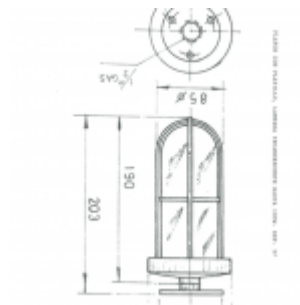

Plafón con platillo

[Ver producto](#)

86,80€ - 96,99€

Cristal: CLARO

Referencia: 37

Material: latón y vidrio.

Peso: 710 gr

Cable: 8 mm

Variaciones disponibles: [Claro] [Verde y Rojo]

SKU: 37

Categoría: [Plafones](#)

Información adicional

Color cristal: Claro, Verde y Rojo