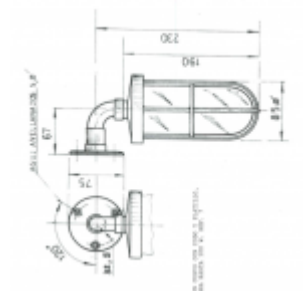

## Plafón curvo con codo y platillo

[Ver producto](#)

**0,00€**

Cristal: CLARO

Referencia: 7

Material: latón y vidrio.

Peso: 860 gr

Cable: 8 mm