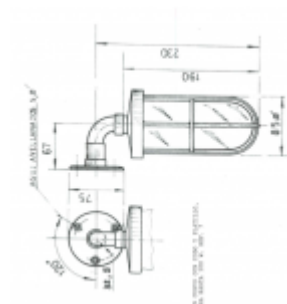

## Plafón curvo con codo y platillo, lámpara hasta 100W

[Ver producto](#)

**95,16€ - 104,83€**

Cristal: CLARO

Referencia: 7

Material: latón y vidrio.

Peso: 860 gr

Cable: 8 mm

Variaciones disponibles: [Claro] [Verde y Rojo]

SKU: 7

Categoría: [Plafones](#)