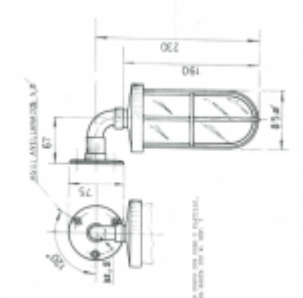

Plafón curvo con codo y platillo

[Ver producto](#)

0,00€

Cristal: CLARO

Referencia: 7

Material: latón y vidrio.

Peso: 860 gr

Cable: 8 mm

SKU: 7

Categoría: [Plafones](#)

Información adicional

Color cristal: Claro, Verde y Rojo