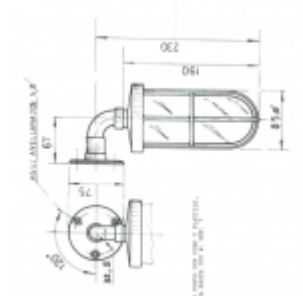

Plafón curvo con codo y platillo

[Ver producto](#)

0,00€

Cristal: CLARO

Referencia: 7

Material: latón y vidrio.

Peso: 860 gr

Cable: 8 mm

SKU: 7

Categoría: [Plafones](#)

Información adicional

Color cristal: Claro, Verde y Rojo