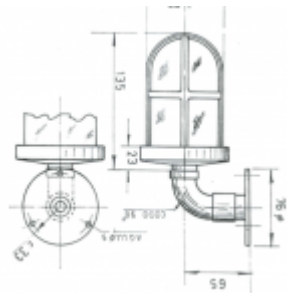

Plafón curvo pequeño con codo y platillo

[Ver producto](#)

0,00€

Cristal: CLARO

Referencia: 507

Material: latón y vidrio.

Peso: 800 gr

Cable: 8 mm

SKU: 507

Categoría: [Plafones](#)

Información adicional

Color cristal: Claro, Verde y Rojo