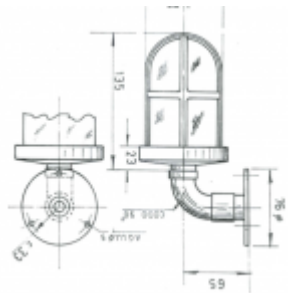

Plafón curvo pequeño con codo y platillo

[Ver producto](#)

0,00€

Cristal: CLARO

Referencia: 507

Material: latón y vidrio.

Peso: 800 gr

Cable: 8 mm

SKU: 507

Categoría: [Plafones](#)

Información adicional

Color cristal: Claro, Verde y Rojo