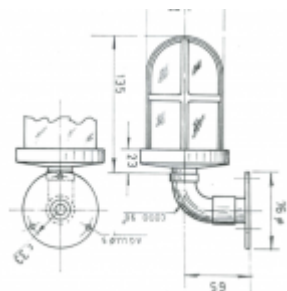

## Plafón curvo pequeño c/codo y platillo hasta 40W

[Ver producto](#)

**84,86€ - 90,75€**

Cristal: CLARO

Referencia: 507

Material: latón y vidrio.

Peso: 800 gr

Cable: 8 mm

Variaciones disponibles: [Claro] [Verde y Rojo]

SKU: 507

Categoría: [Plafones](#)