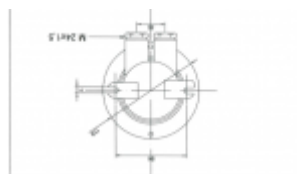

Material: latón y vidrio.

IP: 66

Peso:

☐5112/1: 1040 g

☐5112/2: 1100 g

Prese: M24 x 150

Cable: 14 mm

SKU: 5.112/1

## Información adicional

**Modelo:** Una entrada cable, cristal claro, Dos entradas cable, cristal claro, Una entrada cable, cristal claro, sin rejilla, Dos entradas cable, cristal claro, sin rejilla, Dos entradas cable, cristal rojo, Dos entradas cable, cristal verde, Una entrada cable, cristal rojo, Una entrada cable, cristal verde