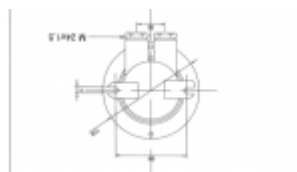

Material: latón y vidrio.

IP: 66

Peso:

☐5112/1: 1040 g

☐5112/2: 1100 g

Prese: M24 x 150

Cable: 14 mm

SKU: 5.112/1

Categoría: [Plafones](#)

Información adicional

Modelo: Una entrada cable, cristal claro, Dos entradas cable, cristal claro, Una entrada cable, cristal claro, sin rejilla, Dos entradas cable, cristal claro, sin rejilla, Dos entradas cable, cristal rojo, Dos entradas cable, cristal verde, Una entrada cable, cristal rojo, Una entrada cable, cristal verde