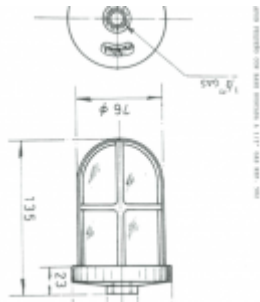

Plafón pequeño con base roscada a 1/2" gas

[Ver producto](#)

0,00€

Se suministra con 1 o 2 entradas de cable.

Referencia: 582

Material: latón y vidrio.

Peso: 530 gr

Cable: 8 mm