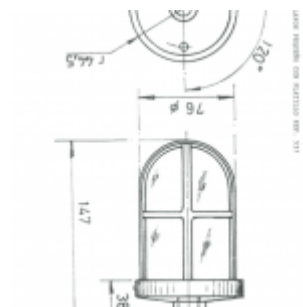

Plafón pequeño con platillo

[Ver producto](#)

0,00€

Cristal: CLARO o VERDE y ROJO

Se suministra con 1 o 2 entradas de cable.

Referencia: 537

Material: latón y vidrio.

Peso: 640 gr

Cable: 8 mm

SKU: 537

Categoría: [Plafones](#)

Información adicional

Color cristal: Claro, Verde y Rojo