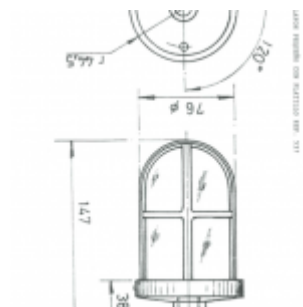

## Plafón pequeño con platillo

[Ver producto](#)

**0,00€**

Cristal: CLARO o VERDE y ROJO

Se suministra con 1 o 2 entradas de cable.

Referencia: 537

Material: latón y vidrio.

Peso: 640 gr

Cable: 8 mm

SKU: 537

Categoría: [Plafones](#)