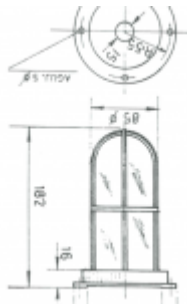

Plafón recto

[Ver producto](#)

0,00€

Cristal: CLARO

Referencia: 6

Material: latón y vidrio.

Peso: 650 gr

Cable: 8 mm