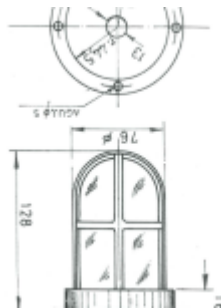

Plafón recto pequeño para lámpara incandescente hasta 40W

[Ver producto](#)

59,42€ - 65,31€

Cristal: Opcional CLARO ? VERDE ? ROJO

Referencia: 506

Material: latón y vidrio.

Peso: 610 gr

Cable: 8 mm

Variaciones disponibles: [Verde y Rojo] [Plafón recto pequeño para lámpara incandescente hasta 40W]

SKU: 506

Categoría: [Plafones](#)

Información adicional

Color cristal: Verde y Rojo