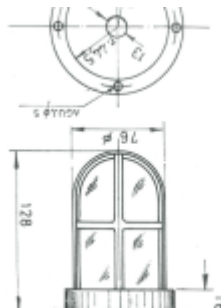

## Plafón recto pequeño

[Ver producto](#)

**0,00€**

Cristal: Opcional CLARO ? VERDE ? ROJO

Referencia: 506

Material: latón y vidrio.

Peso: 610 gr

Cable: 8 mm