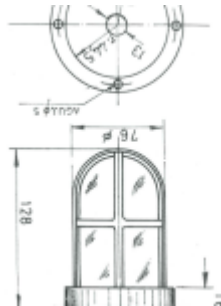

## Plafón recto pequeño

[Ver producto](#)

**0,00€**

Cristal: Opcional CLARO ? VERDE ? ROJO

Referencia: 506

Material: latón y vidrio.

Peso: 610 gr

Cable: 8 mm