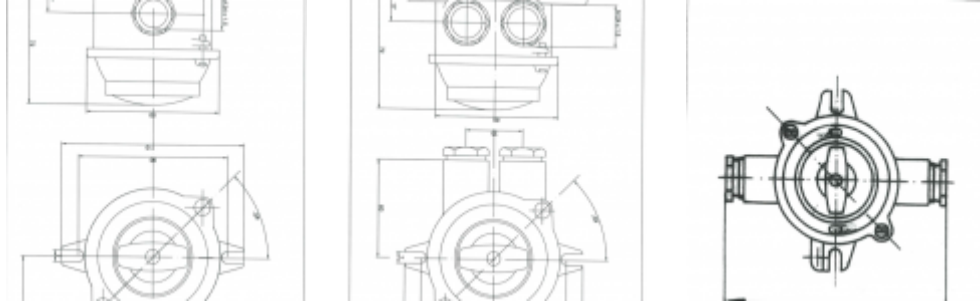

Bipolar switch

[Ver producto](#)

77,86€ - 85,33€

On request, it can be supplied with a switch.

Reference: 5199/1 y 5199/2

Cable entries:

☐5199/1: 1 cable entry

☐5199/2: 2 cable entries

Material: brass.

IP: 56

Weight:

☐5199/1: 760 gr

☐5199/2: 850 gr

Press: M-24 x 150

Mateo Miletich

Fabrica de material eléctrico estanco

Cable: 14 mm

Variaciones disponibles: [Dos entradas para cable de M-24] [Una entrada]

SKU: 5.199/1

Categoría: [Bases de enchufes](#)

Información adicional

Modelo: Una entrada, Dos entradas para cable de M-24