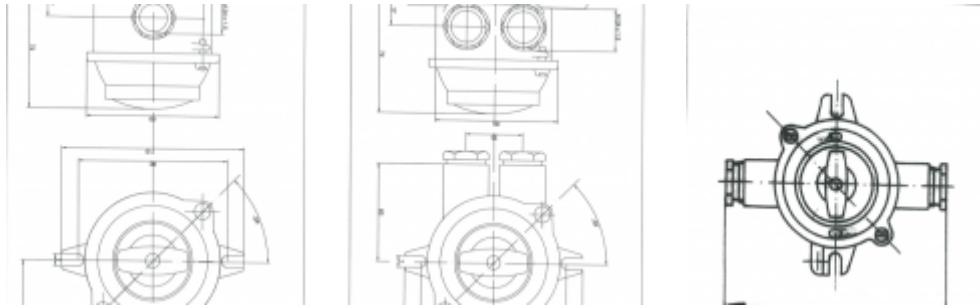

Bipolar switch

[Ver producto](#)

0,00€

On request, it can be supplied with a switch.

Reference: 5199/1 y 5199/2

Cable entries:

☐5199/1: 1 cable entry

☐5199/2: 2 cable entries

Material: brass.

IP: 56

Weight:

☐5199/1: 760 gr

☐5199/2: 850 gr

Press: M-24 x 150

Mateo Miletich

Fabrica de material eléctrico estanco

Cable: 14 mm

SKU: 5.199/1

Categoría: [Bases de enchufes](#)

Información adicional

Modelo: Una entrada, Dos entradas para cable de M-24