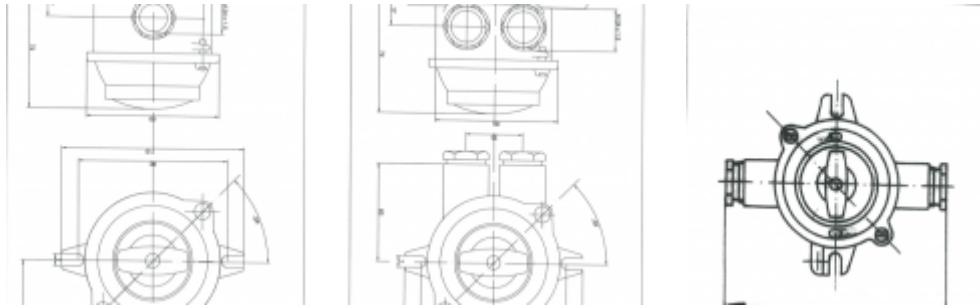

Bipolar switch

[Ver producto](#)

0,00€

On request, it can be supplied with a switch.

Reference: 5199/1 y 5199/2

Cable entries:

☒5199/1: 1 cable entry

☒5199/2: 2 cable entries

Material: brass.

IP: 56

Weight:

☒5199/1: 760 gr

☒5199/2: 850 gr

Press: M-24 x 150

Mateo Miletich

Fabrica de material eléctrico estanco

Cable: 14 mm

SKU: 5.199/1

Categoría: [Bases de enchufes](#)

Información adicional

Modelo: Una entrada, Dos entradas para cable de M-24