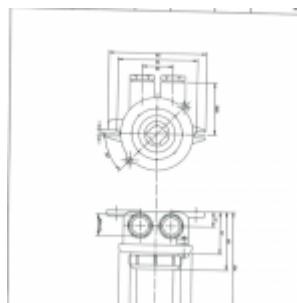

Emergency ceiling

[Ver producto](#)

0,00€

They are supplied with 1 or 2 cable entries.

Reference: 5201

Material: brass and glass.

Weight: gr

Press: M-24 x 150

Cable: 8 mm

SKU: 5201/1

Categoría: [Fabricados especiales](#)

Información adicional

Modelo: Una entrada, Dos entradas