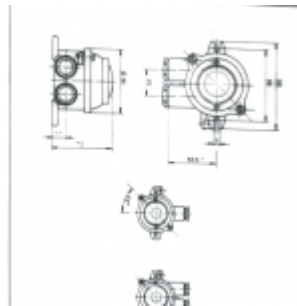

Unipolar bell button

[Ver producto](#)

0,00€

Reference: 139/1 and 139/2

Cable entries:

- ☐139/1: 1 cable entry
- ☐139/2: 2 cable entries

Material: brass

Weight:

- ☐139/1: 700 gr
- ☐139/2: 750 gr

Press: M-24 x 150

Cable: 14 mm

Rated voltage: 12v

Mateo Miletich

Fabrica de material eléctrico estanco

Maximum voltage: 13,5v

INTENSITY

6v: 50A (1s) ; 25A (2 min.)

12v: 25A (1s) ; 15A (2 min)

24v: 20A (1s) ; 10A (2 min)

SKU: 139/1

Categoría: [Fabricados especiales](#)

Información adicional

Cable: Una entrada para cable de M-24, Dos entradas para cable de M-24