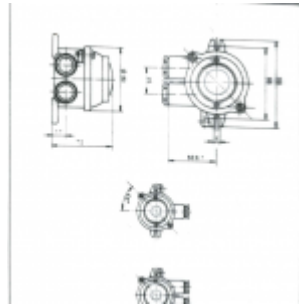

Weight:

☐139/1: 700 gr

☐139/2: 750 gr

Press: M-24 x 150

Cable: 14 mm

Rated voltage: 12v

Mateo Miletich

Fabrica de material eléctrico estanco

SKU: 139/1

Categoría: [Fabricados especiales](#)

Información adicional

Cable: Una entrada para cable de M-24, Dos entradas para cable de M-24